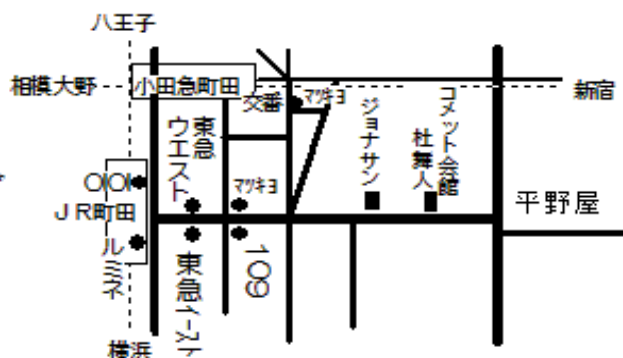

小田急町田駅南口改札を左にまっすぐ階段上る、交番前が出る。商店街通りを右に大通りに出たら左に行く。

JR町田改札口でたら右へまっすぐ東急ウエスト右側階段降り直進

町田市原町田5-4-19 コメント会館 喫茶 杜舞人  
Tel 042-728-9779